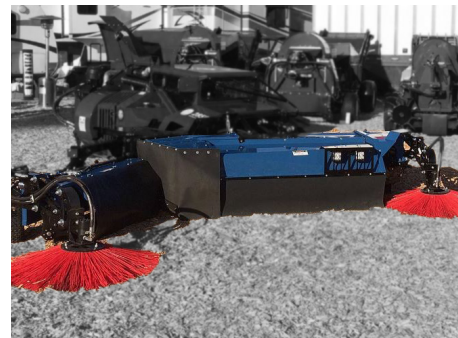

Cabezal de hileradora power-v