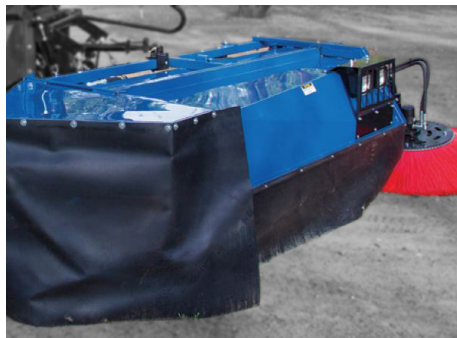

EQUIPAMIENTO OPCIONAL

Cabeza de hileradora