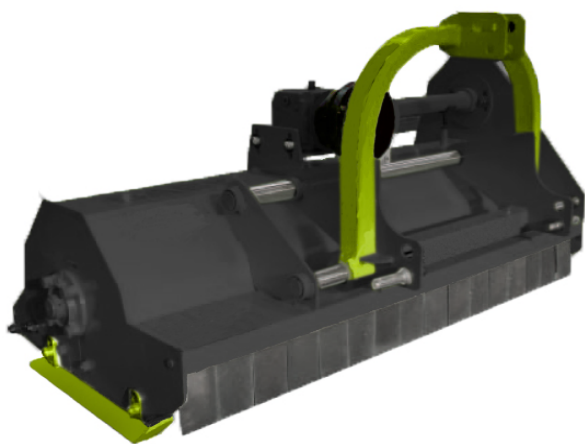

BABY

								A	B	C
mod.	mm	kg	nº	nº	C.V	R.P.M	nº	mm	mm	mm
TBY100	1000	210	12	36	12-20	540	2	1150	785	840
TBY120	1200	230	12	36	18-28	540	2	1350	785	840
TBY130	1300	250	15	45	25-35	540	2	1450	785	840

LIGHT

TLG140
TLG160

TLG180

								A	B	C
mod.	mm	kg	nº	nº	C.V	R.P.M	nº	mm	mm	mm
TLG140	1400	320	15	30+15	25-35	540	3	1585	825	950
TLG160	1600	340	18	36+18	30-40	540	3	1785	825	950
TLG180	1800	360	20	42+20	35-50	540	3	1985	825	950

Trituradora especial para hierba y ramas hasta un máximo de 2 cm de diámetro (Baby) y 3 cm de diámetro (Light).

GLIDER

								A	B	C
mod.	mm	kg	nº	nº	C.V	R.P.M	nº	mm	mm	mm
TGD130	1300	380	14	28+14	28-38	540	3	1485	870	1150
TGD160	1600	410	16	32+16	48-58	540	3	1785	870	1150
TGD180	1800	440	20	40+20	50-60	540	3	1985	870	1150
TGD200	2000	470	22	44+22	55-65	540	3	2185	870	1150

Trituradora ideal para hierba, mantenimiento de terrenos, viña, espacios verdes y restos de poda hasta un máximo de 3-4 cm de diámetro.

www.vimarequipos.com

Polígono Escodinas, 3 · 44621 Mazaleón (Teruel)