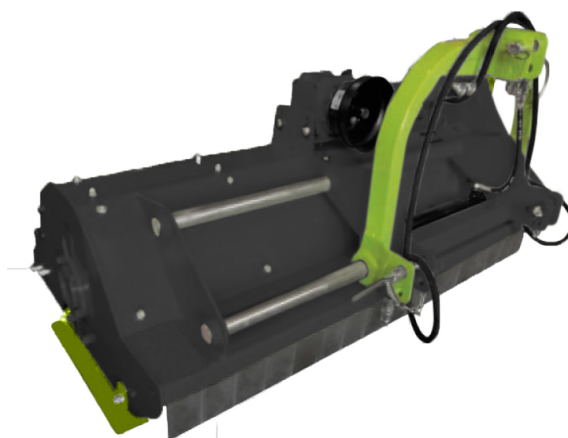

BABY

								A	B	C
mod.	mm	kg	nº	nº	C.V	R.P.M	nº	mm	mm	mm
TBY100	1000	210	12	36	12-20	540	2	1150	785	840
TBY120	1200	230	12	36	18-28	540	2	1350	785	840
TBY130	1300	250	15	45	25-35	540	2	1450	785	840

LIGHT

TLG140
TLG160

TLG180

								A	B	C
mod.	mm	kg	nº	nº	C.V	R.P.M	nº	mm	mm	mm
TLG140	1400	320	15	30+15	25-35	540	3	1585	825	950
TLG160	1600	340	18	36+18	30-40	540	3	1785	825	950
TLG180	1800	360	20	42+20	35-50	540	3	1985	825	950

Trituradora especial para hierba y ramas hasta un máximo de 2 cm de diámetro (Baby) y 3 cm de diámetro (Light).

GLIDER

								A	B	C
mod.	mm	kg	nº	nº	C.V	R.P.M	nº	mm	mm	mm
TGD130	1300	380	14	28+14	28-38	540	3	1485	870	1150
TGD160	1600	410	16	32+16	48-58	540	3	1785	870	1150
TGD180	1800	440	20	40+20	50-60	540	3	1985	870	1150
TGD200	2000	470	22	44+22	55-65	540	3	2185	870	1150

Trituradora ideal para hierba, mantenimiento de terrenos, viña, espacios verdes y restos de poda hasta un máximo de 3-4 cm de diámetro.

www.vimarequipos.com

Polígono Escodinas, 3 · 44621 Mazaleón (Teruel)