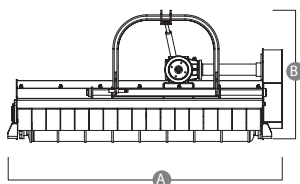

BABY

								A	B	C
mod.	mm	kg	nº	nº	C.V	R.P.M	nº	mm	mm	mm
TBY100	1000	210	12	36	12-20	540	2	1150	785	840
TBY120	1200	230	12	36	18-28	540	2	1350	785	840
TBY130	1300	250	15	45	25-35	540	2	1450	785	840

LIGHT

TLG140
TLG160

TLG180

								A	B	C
mod.	mm	kg	nº	nº	C.V	R.P.M	nº	mm	mm	mm
TLG140	1400	320	15	30+15	25-35	540	3	1585	825	950
TLG160	1600	340	18	36+18	30-40	540	3	1785	825	950
TLG180	1800	360	20	42+20	35-50	540	3	1985	825	950

Trituradora especial para hierba y ramas hasta un máximo de 2 cm de diámetro (Baby) y 3 cm de diámetro (Light).

GLIDER

								A	B	C
mod.	mm	kg	nº	nº	C.V	R.P.M	nº	mm	mm	mm
TGD130	1300	380	14	28+14	28-38	540	3	1485	870	1150
TGD160	1600	410	16	32+16	48-58	540	3	1785	870	1150
TGD180	1800	440	20	40+20	50-60	540	3	1985	870	1150
TGD200	2000	470	22	44+22	55-65	540	3	2185	870	1150