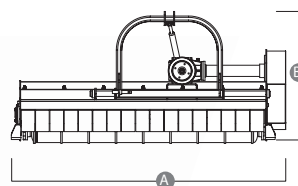

# SPEED

TSP200  
TSP220  
TSP250

TSP130  
TSP150  
TSP160  
TSP180

Trituradora especial para trabajos en hierba, sarmientos de viña, restos de poda de frutal, etc. hasta un diámetro de rama de 4 a 5 cm.

mod.	mm	KG	nº	nº	C.V	R.P.M	nº	A	B	C
TSP130	1300	490	14	28+14	28-38	540	3	1500	910	1200
TSP150	1500	530	16	32+16	38-48	540	3	1700	910	1200
TSP160	1600	565	16	32+16	48-58	540	3	1800	910	1200
TSP180	1800	600	20	40+20	55-68	540	4	2000	910	1200
TSP200	2000	655	22	44+22	65-70	540	4	2200	910	1200
TSP220	2200	705	22	44+22	75-85	540	4	2400	910	1200
TSP250	2500	790	24	48+24	85-100	540	4	2700	910	1200

mod.	mm	KG	nº	nº	C.V	R.P.M	nº	A	B	C
TKM100	1000	470	14	28+14	28-38	540	4	1200	860	1315
TKM130	1300	490	14	28+14	38-48	540	4	1500	860	1315
TKM150	1500	530	16	32+16	48-58	540	4	1700	860	1315
TKM160	1600	565	16	32+16	55-65	540	4	1800	860	1315
TKM180	1800	600	20	40+20	65-70	540	4	2000	860	1315
TKM200	2000	655	22	44+22	70-85	540	5	2200	860	1315
TKM220	2200	705	22	44+22	85-90	540	5	2400	860	1315
TKM250	2500	790	24	48+24	90-95	540	5	2700	860	1315
TKM280	2800	840	24	48+24	95-110	540	5	3000	860	1315

# KOMPACT

Trituradora especial con chasis EXTRA BAJO (máximo 49 cm) para trabajar óptimamente en el interior de plantaciones de frutales, viñedos, etc. Chasis principal construido en ACERO DE ALTA RESISTENCIA DOMEX 700.