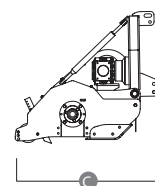

# SPEED

TSP200  
TSP220  
TSP250

TSP130  
TSP150  
TSP160  
TSP180

Trituradora especial para trabajos en hierba, sarmientos de viña, restos de poda de frutal, etc. hasta un diámetro de rama de 4 a 5 cm.

mod.	mm	KG	nº	nº	C.V	R.P.M	nº	A	B	C
TSP130	1300	490	14	28+14	28-38	540	3	1500	910	1200
TSP150	1500	530	16	32+16	38-48	540	3	1700	910	1200
TSP160	1600	565	16	32+16	48-58	540	3	1800	910	1200
TSP180	1800	600	20	40+20	55-68	540	4	2000	910	1200
TSP200	2000	655	22	44+22	65-70	540	4	2200	910	1200
TSP220	2200	705	22	44+22	75-85	540	4	2400	910	1200
TSP250	2500	790	24	48+24	85-100	540	4	2700	910	1200

mod.	mm	KG	nº	nº	C.V	R.P.M	nº	A	B	C
TKM100	1000	470	14	28+14	28-38	540	4	1200	860	1315
TKM130	1300	490	14	28+14	38-48	540	4	1500	860	1315
TKM150	1500	530	16	32+16	48-58	540	4	1700	860	1315
TKM160	1600	565	16	32+16	55-65	540	4	1800	860	1315
TKM180	1800	600	20	40+20	65-70	540	4	2000	860	1315
TKM200	2000	655	22	44+22	70-85	540	5	2200	860	1315
TKM220	2200	705	22	44+22	85-90	540	5	2400	860	1315
TKM250	2500	790	24	48+24	90-95	540	5	2700	860	1315
TKM280	2800	840	24	48+24	95-110	540	5	3000	860	1315

# KOMPACT

Trituradora especial con chasis EXTRA BAJO (máximo 49 cm) para trabajar óptimamente en el interior de plantaciones de frutales, viñedos, etc. Chasis principal construido en ACERO DE ALTA RESISTENCIA DOMEX 700.