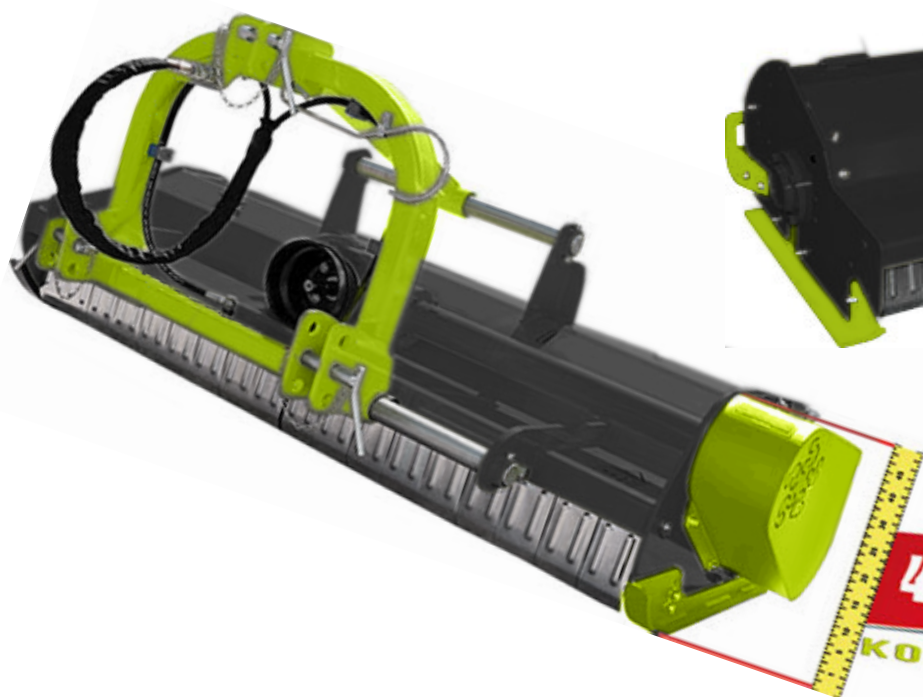

# SPEED

TSP200  
TSP220  
TSP250

TSP130  
TSP150  
TSP160  
TSP180

Trituradora especial para trabajos en hierba, sarmientos de viña, restos de poda de frutal, etc. hasta un diámetro de rama de 4 a 5 cm.

mod.	mm	KG	nº	nº	C.V	R.P.M	nº	A	B	C
TSP130	1300	490	14	28+14	28-38	540	3	1500	910	1200
TSP150	1500	530	16	32+16	38-48	540	3	1700	910	1200
TSP160	1600	565	16	32+16	48-58	540	3	1800	910	1200
TSP180	1800	600	20	40+20	55-68	540	4	2000	910	1200
TSP200	2000	655	22	44+22	65-70	540	4	2200	910	1200
TSP220	2200	705	22	44+22	75-85	540	4	2400	910	1200
TSP250	2500	790	24	48+24	85-100	540	4	2700	910	1200

mod.	mm	KG	nº	nº	C.V	R.P.M	nº	A	B	C
TKM100	1000	470	14	28+14	28-38	540	4	1200	860	1315
TKM130	1300	490	14	28+14	38-48	540	4	1500	860	1315
TKM150	1500	530	16	32+16	48-58	540	4	1700	860	1315
TKM160	1600	565	16	32+16	55-65	540	4	1800	860	1315
TKM180	1800	600	20	40+20	65-70	540	4	2000	860	1315
TKM200	2000	655	22	44+22	70-85	540	5	2200	860	1315
TKM220	2200	705	22	44+22	85-90	540	5	2400	860	1315
TKM250	2500	790	24	48+24	90-95	540	5	2700	860	1315
TKM280	2800	840	24	48+24	95-110	540	5	3000	860	1315

# KOMPACT

Trituradora especial con chasis EXTRA BAJO (máximo 49 cm) para trabajar óptimamente en el interior de plantaciones de frutales, viñedos, etc. Chasis principal construido en ACERO DE ALTA RESISTENCIA DOMEX 700.