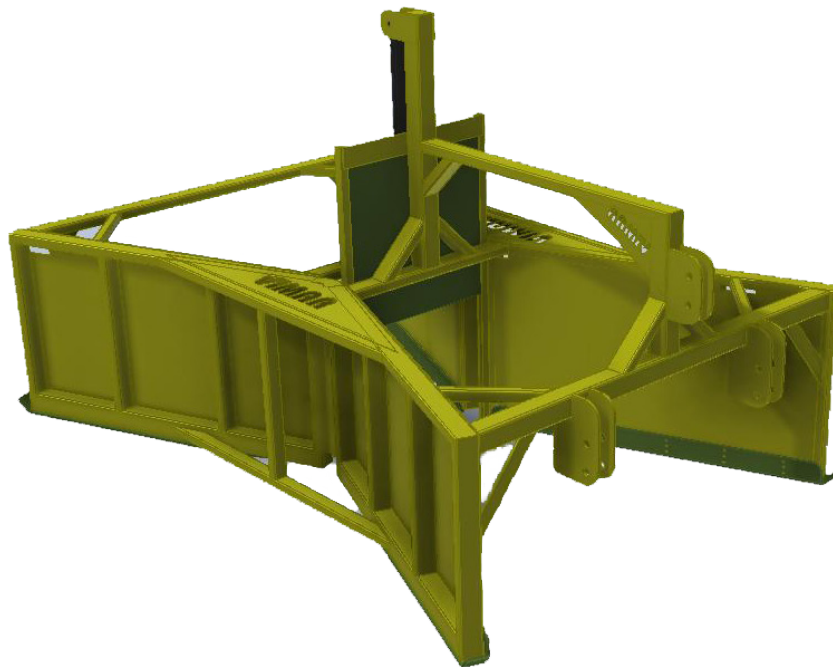

VIMAR

harvest solutions

RECUPERADOR

RECUPERADOR ALMENDRA SUELO

RECUPERADOR

RECUPERADOR ALMENDRA SUELO

Recuperador que acordona la almendra y otros frutos en las cabeceras de la hileras de los árboles.

Equipo arrastrado que recupera la almendra de las cabeceras y la acordona 10 metros más hacia dentro de la calle para la cosecha tipo california.