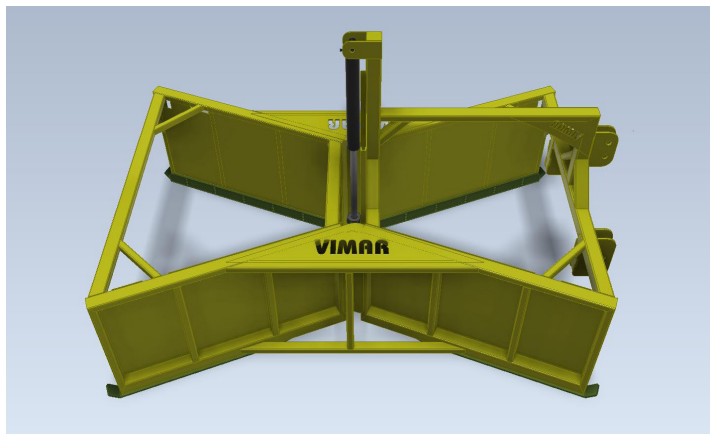

VIMAR

harvest solutions

RECUPERADOR

RECUPERADOR ALMENDRA SUELO

RECUPERADOR

RECUPERADOR ALMENDRA SUELO

Recuperador que acordona la almendra y otros frutos en las cabeceras de la hileras de los árboles.

Equipo arrastrado que recupera la almendra de las cabeceras y la acordona 10 metros más hacia dentro de la calle para la cosecha tipo california.