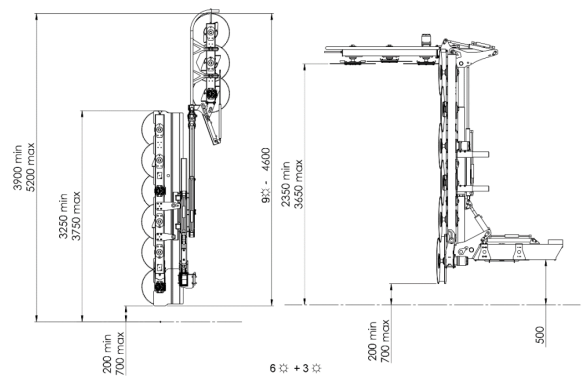

Prepodadora con discos especiales para plantaciones en palmeta y arbolado en intensivo, para ser montada delante del tractor. Con cabezal horizontal con palpador mecánico. La versatilidad de esta máquina permite realizar la poda en horizontal y vertical al mismo tiempo. El corte puede ir de ramas hasta Ø8 cm.

EQUIPAMIENTO OPCIONAL

- Disco Ø600 z = 100 para ramas máx Ø5 cm
- Disco Ø600 z = 86 para ramas máx Ø8 cm
- Kit arranque progresivo de los motores
- Cuchilla triple aspiradora
- Kit de tripuntal delantero CAT II
- Cajón de contra pesaje izquierdo
- Cajón de contra pesaje derecho

Depósito INOX
Bomba eléctrica

Joystick

MODELO	VFM8360	VFM9360
Largo cabezal (V)	2520 mm	3060 cm
Nº de discos (V)	5 x Ø600	6 x Ø600
Largo cabezal (H)	1500 mm	1500 mm
Nº de discos (H)	3 x Ø600	3 x Ø600
Peso (Kg)	770	820