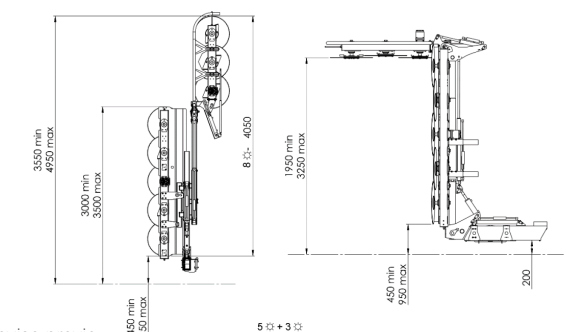

Prepodadora con discos especiales para plantaciones en palmeta y arbolado en intensivo, para ser montada delante del tractor. Con cabezal horizontal con palpador mecánico. La versatilidad de esta máquina permite realizar la poda en horizontal y vertical al mismo tiempo. El corte puede ir de ramas hasta Ø8 cm.

EQUIPAMIENTO OPCIONAL

- Disco Ø600 z = 100 para ramas máx Ø5 cm
- Disco Ø600 z = 86 para ramas máx Ø8 cm
- Kit arranque progresivo de los motores
- Cuchilla triple aspiradora
- Kit de tripuntal delantero CAT II
- Cajón de contra pesaje izquierdo
- Cajón de contra pesaje derecho

Depósito INOX
Bomba eléctrica

Joystick

MODELO	VFM8360	VFM9360
Largo cabezal (V)	2520 mm	3060 cm
Nº de discos (V)	5 x Ø600	6 x Ø600
Largo cabezal (H)	1500 mm	1500 mm
Nº de discos (H)	3 x Ø600	3 x Ø600
Peso (Kg)	770	820