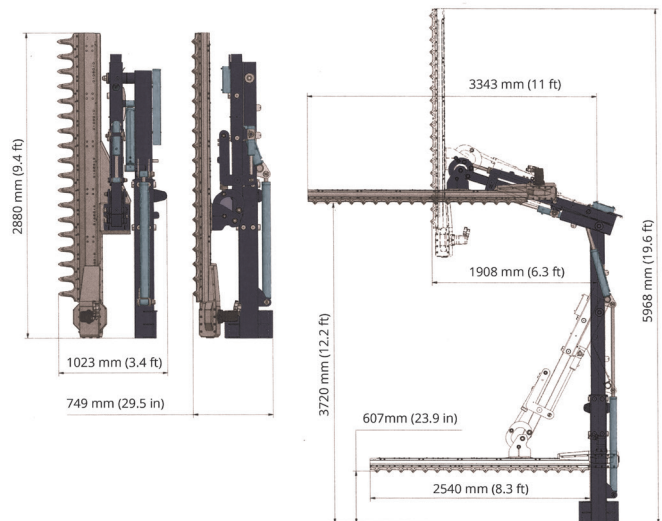

Las imágenes y las características técnicas son meramente indicativas y no vinculantes.
Cualquier modificación de tipo técnico o comercial se realizará sin obligación alguna de aviso previo.