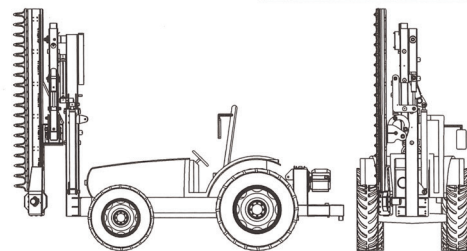

Las imágenes y las características técnicas son meramente indicativas y no vinculantes.
Cualquier modificación de tipo técnico o comercial se realizará sin obligación alguna de aviso previo.