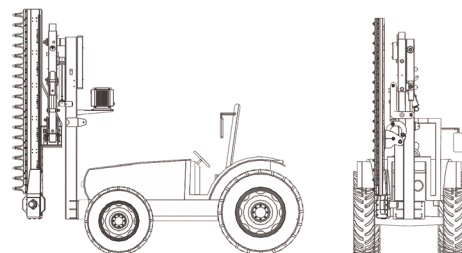

Las imágenes y las características técnicas son meramente indicativas y no vinculantes.
Cualquier modificación de tipo técnico o comercial se realizará sin obligación alguna de aviso previo.