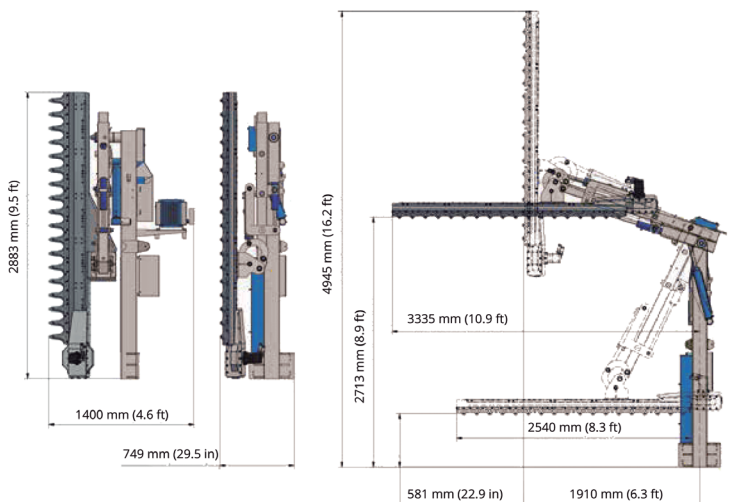

Las imágenes y las características técnicas son meramente indicativas y no vinculantes.
Cualquier modificación de tipo técnico o comercial se realizará sin obligación alguna de aviso previo.