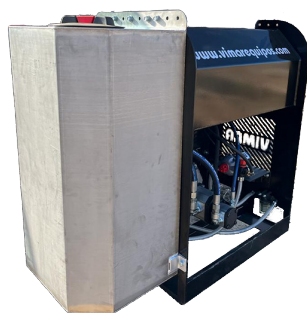


VIMAR

EQUIPOS

3000V

PREPODADORA PROFESIONAL DOBLE CUCHILLA

PREPODADORA PROFESIONAL DOBLE CUCHILLA

EQUIPAMIENTO DE SERIE

- Sistema de dos hojas 2500 mm ligero Ø40
- Instalación hidráulica independiente
- Mando joystick
- Instalación de refrigeración de aceite
- Válvulas de regulación control de todos los movimientos
- Multiplicador
- Brida estándar

Se utiliza en agricultura para la poda de huertas, cítricos, olivares, avellanos y similares.

Esta versión es apta para todo tipo de sistemas y puede realizar un corte horizontal de 3,5 metros.

Tractores recomendados:

De ruedas HP 80/90

De orugas HP 80/90

Capacidad depósito de aceite	75 L
Peso máquina	670 Kg
Potencia empleada	27 CW
Revoluciones árbol cardan	540 rpm

Joystick

Kit desinfección

Central hidráulica incluida
VM150