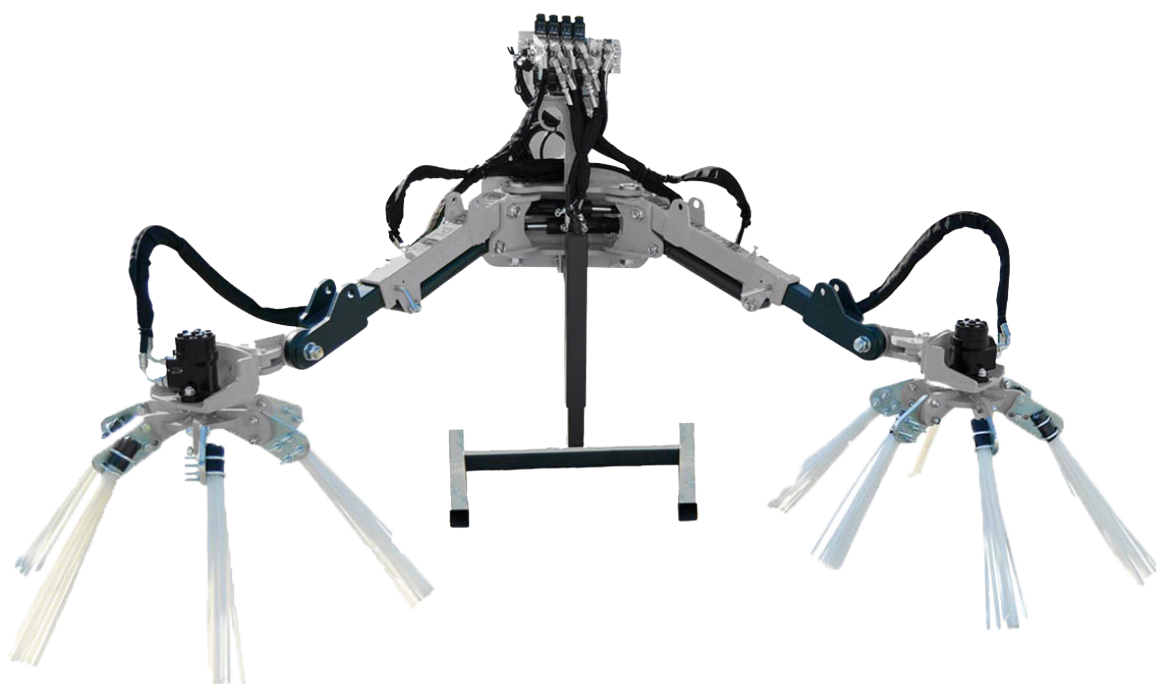

VIMAR

EQUIPOS

SWEEP VDC

BARREDORA DELANTERA RESTOS DE PODA

EQUIPAMIENTO DE SERIE

- Doble cabezal de dedos de nylon o palas de goma
- Sistema especial de enganche rápido
- Caballete regulable en altura para facilitar el enganche y desenganche en el tractor posibilidad de acoplar otros accesorios
- Mando manual de 5 palancas con sistema de regulación de caudal de la barredora en el mismo mando y accionamiento de los cabezales-barredora incluido
- Tubos hidráulicos incluidos
- Movimientos hidráulicos de los pistones: regulación de la altura de los brazos independiente y obertura de los brazos independiente
- Alargamiento de los brazos de los cabezales independiente manual
- Protecciones para evitar accidentes según normas CE

Alineadora de restos de poda con doble cabezal especial para viñas, frutales, cítricos, olivos, etc.

MODELO	Nº PISTONES	PESO KG
PSD14	4	195