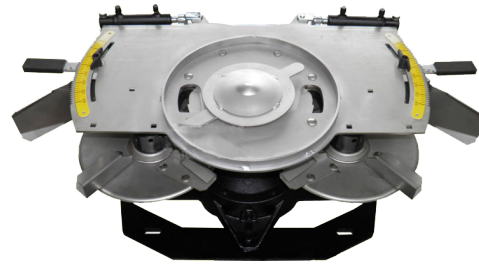

## EQUIPOS

---

---

# MEGA

---

ABONADORA ARRASTRADA DE DOBLE DISCO

### EQUIPAMIENTO DE SERIE

- Tolva y chasis con pintura de alta resistencia
- Grupo de distribución de doble disco completamente en acero inoxidable, incluido el protector
- Apertura hidráulica independiente ambos lados
- Toma de fuerza 540 rpm 1 3/8" Z6
- Agitador, criba interior
- Freno, pie de apoyo
- Kit de luces
- Transmisión con rueda libre (Sistema de seguridad)
- Escalera
- Ancho de trabajo hasta 24 metros