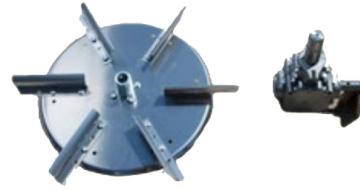


VIMAR

EQUIPOS

ASPU

ABONADORA DE UN DISCO

EQUIPAMIENTO DE SERIE

- Tolva plástica o galvanizada
- Chasis pintado al horno con imprimación anticorrosiva
- Capacidad de la tolva 500 L
- Altura máxima 1400 mm
- Ancho 1250 mm
- Peso 68 Kg
- Ancho de trabajo de 6 a 14 metros

Grupo de distribución

EQUIPAMIENTO OPCIONAL

Apertura hidráulica

Localizador doble