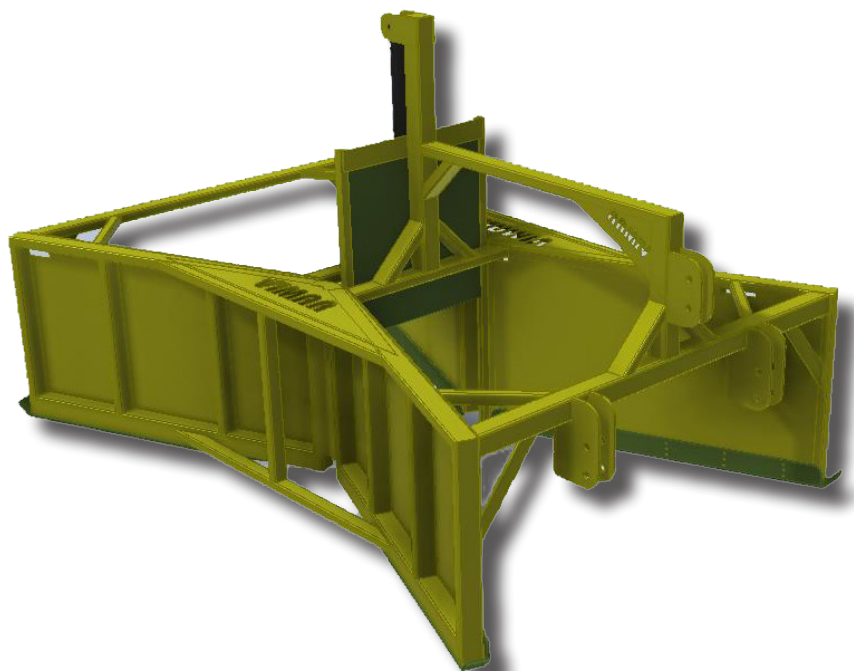

VIMAR

harvest solutions

RECUPERADOR

RECUPERADOR ALMENDRA SUELO

www.vimarequipos.com

CE

Recuperador que acordona la almendra y otros frutos en las cabeceras de la hileras de los árboles.

Equipo arrastrado que recupera la almendra de las cabeceras y la acordona 10 metros más hacia dentro de la calle para la cosecha tipo california.