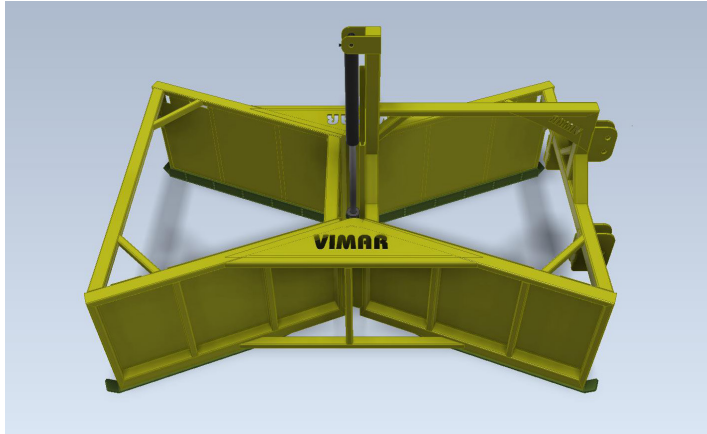

VIMAR

harvest solutions

RECUPERADOR

RECUPERADOR ALMENDRA SUELO

www.vimarequipos.com

CE

Recuperador que acordona la almendra y otros frutos en las cabeceras de la hileras de los árboles.

Equipo arrastrado que recupera la almendra de las cabeceras y la acordona 10 metros más hacia dentro de la calle para la cosecha tipo california.