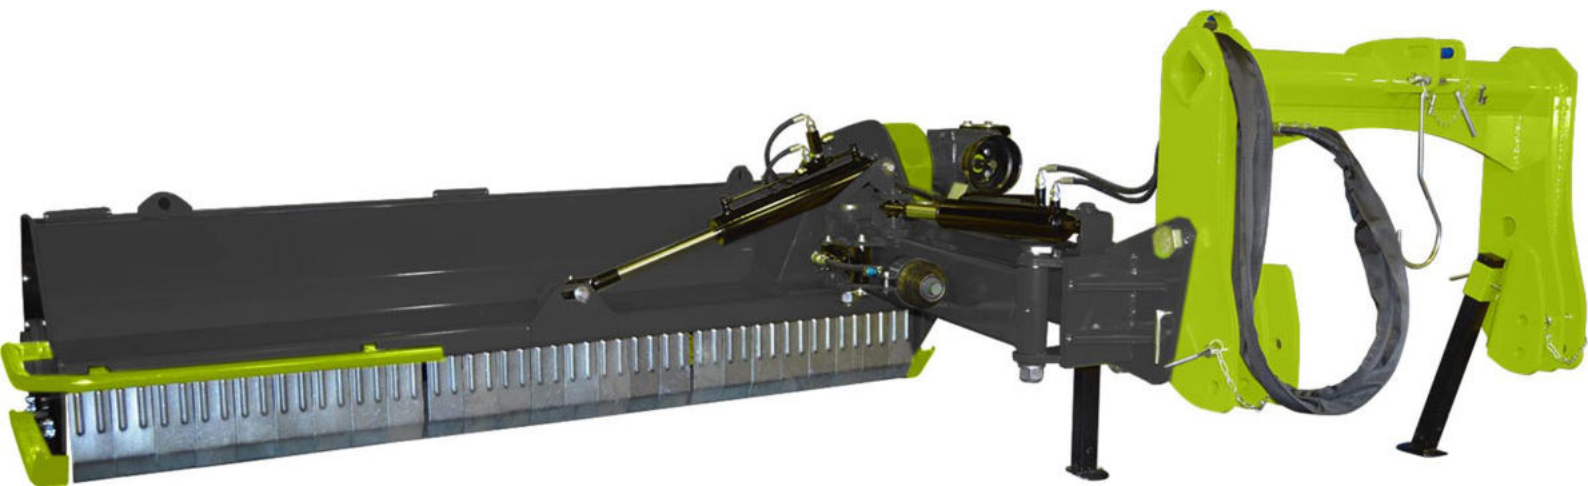

KING TOP

Trituradora multiusos para trabajos en hierba, sarmientos de viña, restos de poda de frutal, etc. hasta un diámetro de rama de 6-8 cm.

						
mod.	mm	kg	nº	nº	C.V	nº
TKT200	2000	1065	22	44+22	90-110	5
TKT220	2200	1150	22	44+22	110-130	5
TKT250	2500	1350	24	48+24	130-150	5